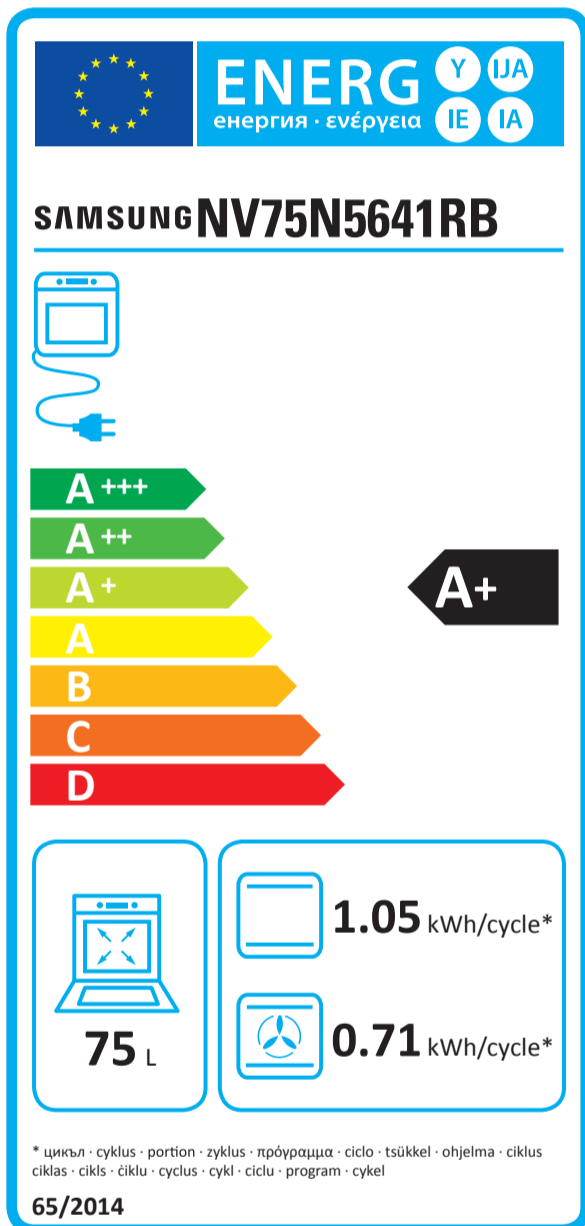

SINGLE

UPPER

LOWER